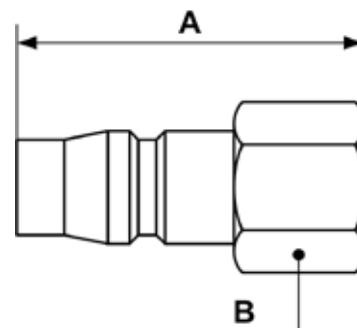

EMBOUTS POUR RACCORDS RAPIDES - ORP 08

ORP 08 - Embout fileté femelle

Profil : ASIAN

Ø de passage

8 mm

Référence	Taraudage	Cote A (mm)	Cote B (mm)
ORP 086111	R1/4	38	17
ORP 086112	R3/8	38	21